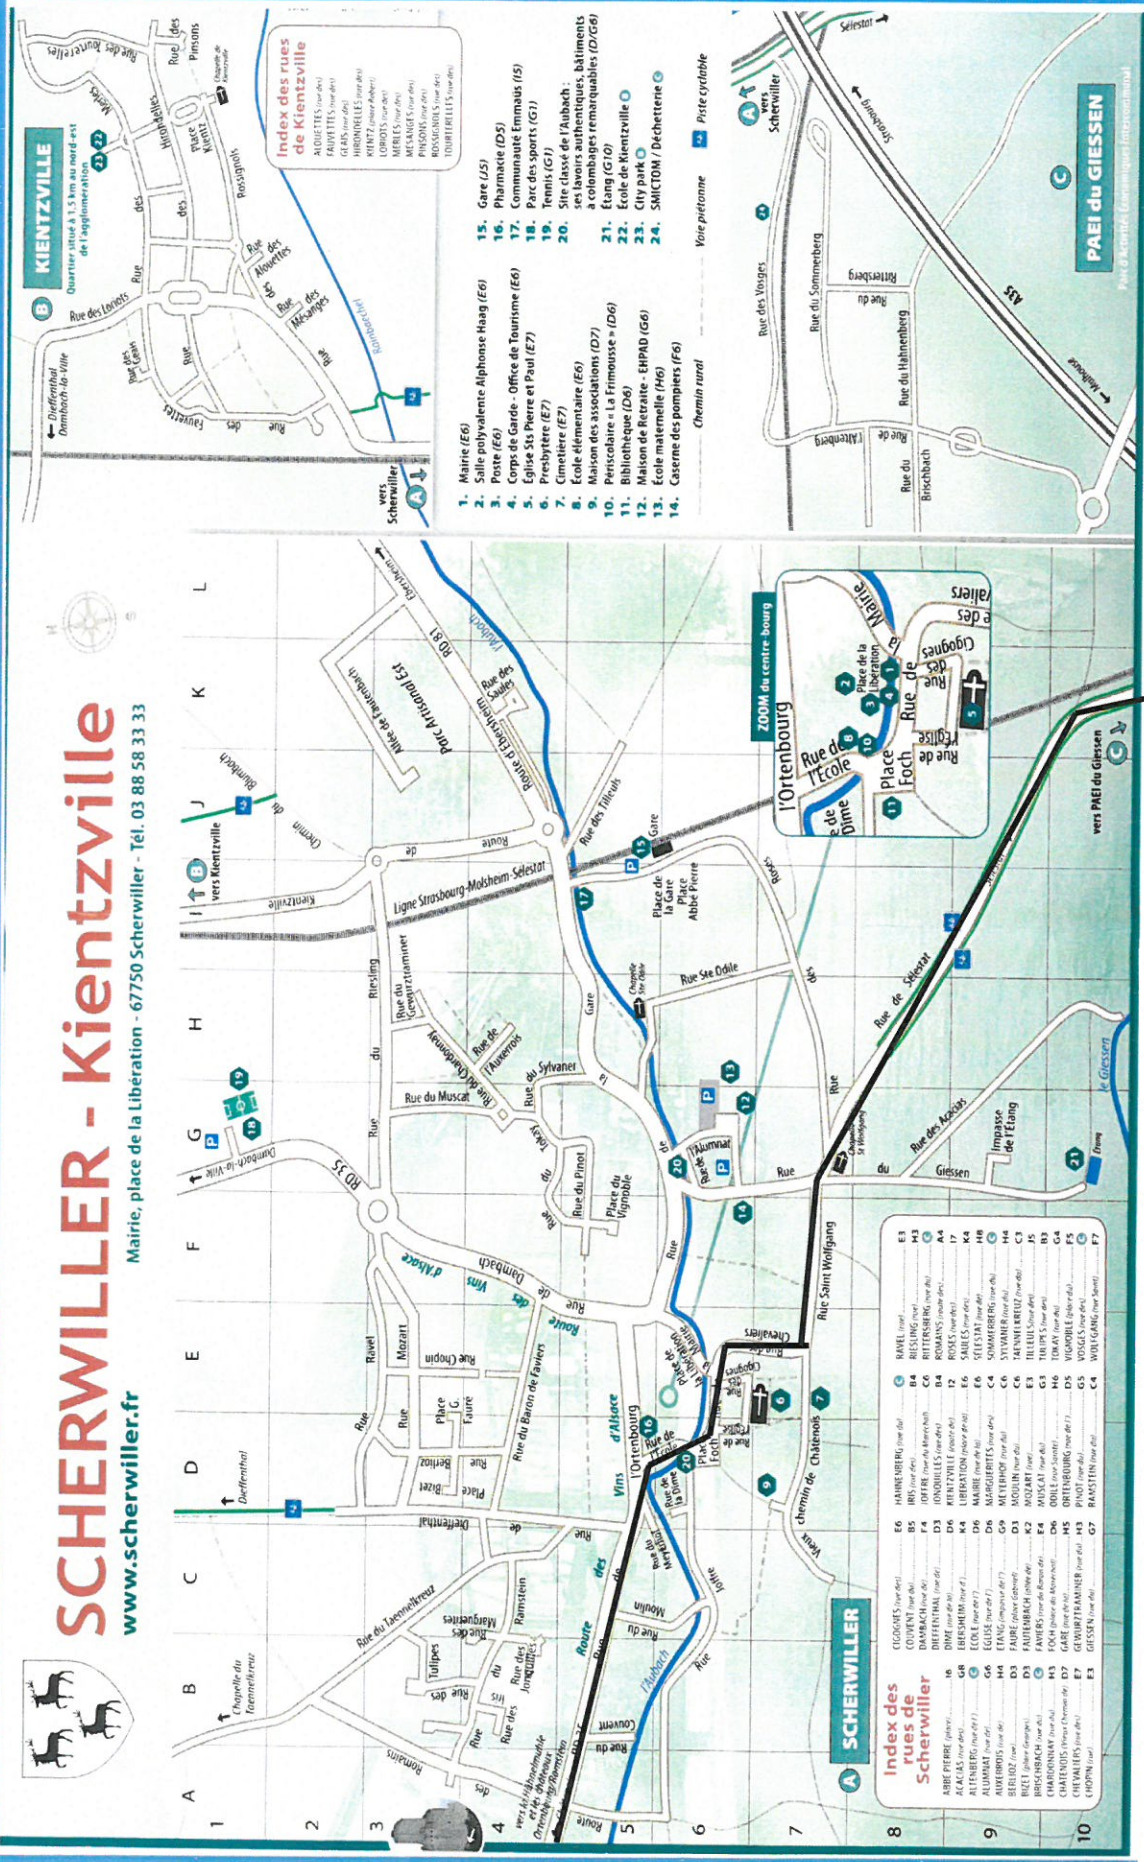

Slow up
Dimanche 4 juin 2017
de 9h00 à 18h00

STATIONNEMENT INTERDIT
du samedi 3 juin 7h00
au dimanche 4 juin 20h00

- Place Foch

- Rue de la Mairie

(jusqu'à l'intersection de la rue des Cigognes)

STATIONNEMENT ET CIRCULATION
INTERDITS

Dimanche 4 juin

de 9h00 à 19h00

sur l'ensemble du parcours

(Voir plan ci-joint)

*- Des parkings sont à votre disposition :
Cuisines MM, Alumnat et PAEI du Giessen*

slow

Parcours à Scherwiller

SCHERWILLER - Kientzville

www.scherwiller.fr Mairie, place de la Libération - 67750 Scherwiller - Tél. 03 88 58 33 33

Index des rues de Scherwiller

A	ABBE PIERRE (E1)
B	ACACAS (E1)
C	ALPHONSE (E1)
D	ALPHONSE (E1)
E	ALPHONSE (E1)
F	ALPHONSE (E1)
G	ALPHONSE (E1)
H	ALPHONSE (E1)
I	ALPHONSE (E1)
J	ALPHONSE (E1)
K	ALPHONSE (E1)
L	ALPHONSE (E1)
M	ALPHONSE (E1)
N	ALPHONSE (E1)
O	ALPHONSE (E1)
P	ALPHONSE (E1)
Q	ALPHONSE (E1)
R	ALPHONSE (E1)
S	ALPHONSE (E1)
T	ALPHONSE (E1)
U	ALPHONSE (E1)
V	ALPHONSE (E1)
W	ALPHONSE (E1)
X	ALPHONSE (E1)
Y	ALPHONSE (E1)
Z	ALPHONSE (E1)

Index des rues de Kientzville

- ARQUETTES (E1)
- FRANÇOIS (E1)
- GLAS (E1)
- HINDRICH (E1)
- KIRCH (E1)
- MERLE (E1)
- MESANGE (E1)
- PHILIPPE (E1)
- ROUSSEAU (E1)
- TOURNEVILLE (E1)

1. Mairie (E6)
2. Salle polyvalente Alphonse Haag (E6)
3. Poste (E6)
4. Corps de Garde - Office de Tourisme (E6)
5. Eglise Sts Pierre et Paul (E7)
6. Presbytère (E7)
7. Cimetière (E7)
8. Ecole élémentaire (E6)
9. Maison des associations (D7)
10. Périscolaire « La Frimousse » (D6)
11. Bibliothèque (D6)
12. Maison de Retraite - EHPAD (G6)
13. Ecole maternelle (H6)
14. Caserne des pompiers (F6)
15. Gare (J5)
16. Pharmacie (D5)
17. Communauté Emmaüs (I5)
18. Parc des sports (G7)
19. Tennis (G7)
20. Site classe de l'Aubach :
à travaux authentiques, bâtiments
à colombages remarquables (D/D/G6)
21. Étang (G10)
22. Ecole de Kientzville (E)
23. City park (E)
24. SMICTOM / Déchetere (E)